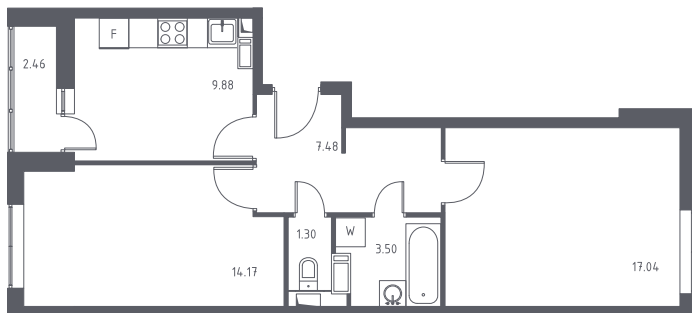

ТОМ2/1К08-8-16-05-555

Двухкомнатная квартира №555

С отделкой

ЖК Томилино

2 кв. 2020 г. срок сдачи

8 корпус

8 секция

16 этаж

ТОМ2/1К08-8

тип

54,6 м² общая
площадь

31,2 м² жилая
площадь

1,2 м² лоджия

~~4 492 925 руб.~~

4 358 137 руб. 3%

Проконсультируем по ипотеке
и индивидуальным скидкам. Бесплатно.