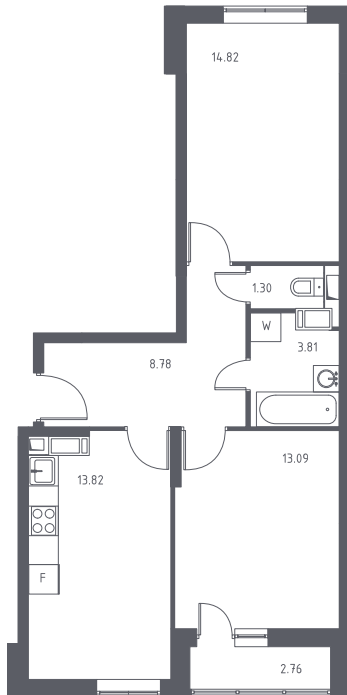

ТОМ2/1К08-7-17-04-480

Двухкомнатная квартира №480

С отделкой

ЖК Томилино Парк

2 кв. 2020 г. срок сдачи

8 корпус

7 секция

17 этаж

ТОМ2/1К08-7

тип

57 м² общая площадь

27,9 м² жилая
площадь

1,4 м² лоджия

4 889 859 руб.

Проконсультируем по ипотеке

и индивидуальным скидкам. Бесплатно.