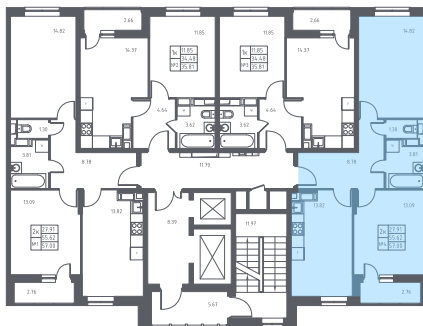

ТОМ2/1К08-7-17-04-480

Двухкомнатная квартира №480

С отделкой

ЖК Томилино Парк

2 кв. 2020 г. срок сдачи

8 корпус

7 секция

17 этаж

ТОМ2/1К08-7

тип

57 м² общая площадь

27,9 м² жилая
площадь

1,4 м² лоджия

4 889 859 руб.

Проконсультируем по ипотеке

и индивидуальным скидкам. Бесплатно.

+7 (495) 106-83-38

На этаже

Для заметок

г. Москва, ул. Ивана Франко, д.8, бизнес-центр Kutuzoff Tower

Ежедневно с 9:00 до 21:00

В праздничные дни с 10:00 до 17:00

Дата генерации:

17.11.2019, 07:37:29