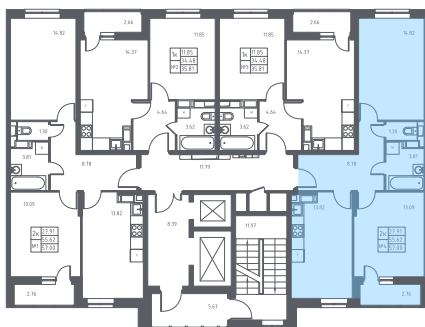

ДП-4(7.4) тип

57 м<sup>2</sup> общая площадь

27,9 м<sup>2</sup> жилая  
площадь

1,4 м<sup>2</sup> лоджия

5 037 660 руб.

Проконсультируем по ипотеке  
и индивидуальным скидкам. Бесплатно.

+7 (495) 106-83-38

На этаже