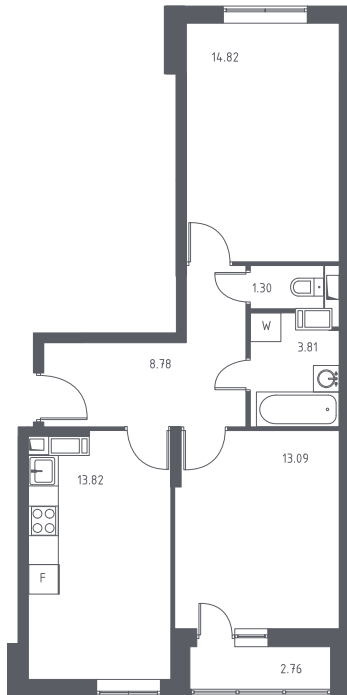

## Двухкомнатная квартира №476

С отделкой

ЖК Томилино Парк

2 кв. 2020 г. срок сдачи

8 корпус

7 секция

16 этаж

2-57-Р-

ДП-4(7.4) тип

57 м<sup>2</sup> общая площадь

27,9 м<sup>2</sup> жилая  
площадь

1,4 м<sup>2</sup> лоджия

5 037 660 руб.

Проконсультируем по ипотеке  
и индивидуальным скидкам. Бесплатно.

+7 (495) 106-83-38

На этаже