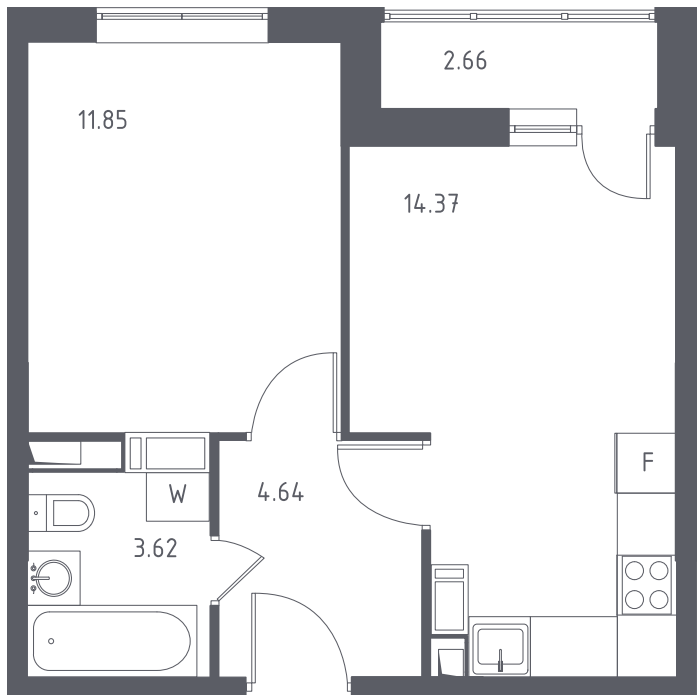

## Однокомнатная квартира №403

С отделкой

ЖК Томилино Парк

2 кв. 2020 г. срок сдачи

8 корпус

6 секция

14 этаж

ТОМ2/1К08-6

тип

35,8 м<sup>2</sup> общая  
площадь

11,9 м<sup>2</sup> жилая  
площадь

1,3 м<sup>2</sup> лоджия

~~3 893 585 руб.~~

**3 504 226 руб.** 10%

Проконсультируем по ипотеке  
и индивидуальным скидкам. Бесплатно.