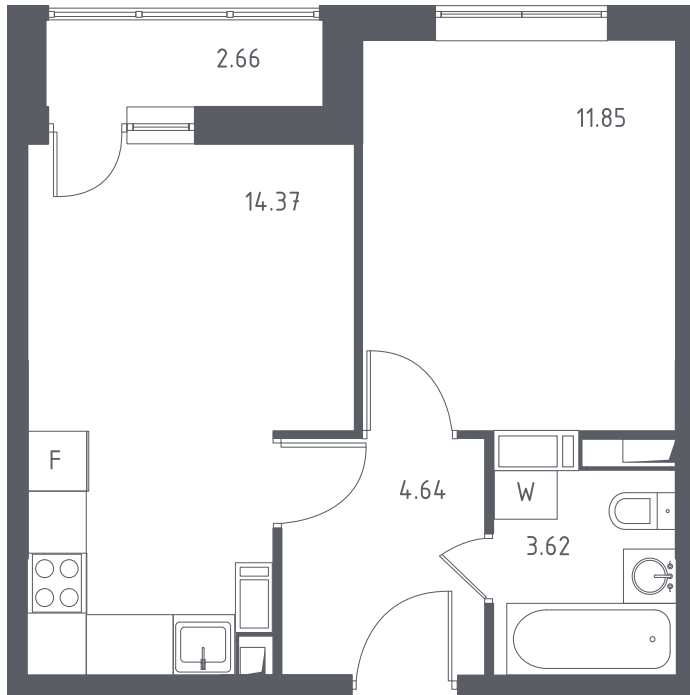

ТОМ2/1К08-6-10-02-386

Однокомнатная квартира №386

С отделкой

ЖК Томилино Парк

2 кв. 2020 г. срок сдачи

8 корпус

6 секция

10 этаж

ТОМ2/1К08-6

тип

35,8 м² общая
площадь

11,9 м² жилая
площадь

1,3 м² лоджия

3 742 503 руб.

Проконсультируем по ипотеке
и индивидуальным скидкам. Бесплатно.

+7 (495) 106-83-38