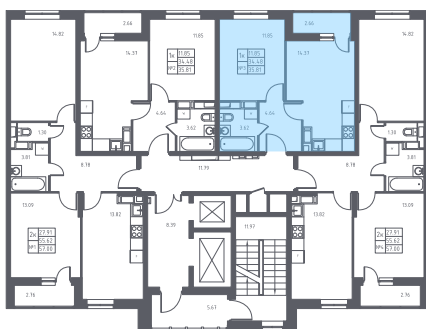

ТОМ2/1К08-5-10-03-323

Однокомнатная квартира №323

С отделкой

ЖК Томилино Парк

2 кв. 2020 г. срок сдачи

8 корпус

5 секция

10 этаж

ТОМ2/1К08-5

тип

35,8 м² общая
площадь

11,9 м² жилая
площадь

1,3 м² лоджия

3 699 961 руб.

Проконсультируем по ипотеке
и индивидуальным скидкам. Бесплатно.

+7 (495) 106-83-38