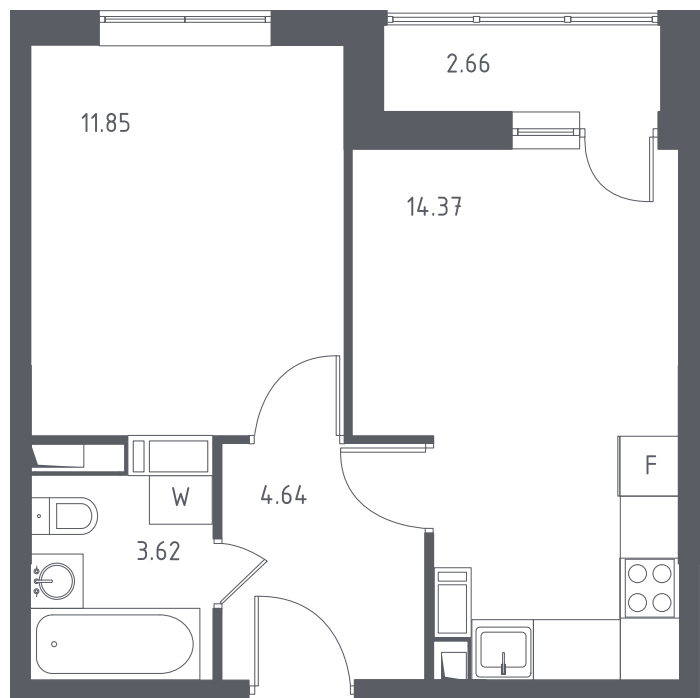

ТОМ2/1К08-5-10-03-323

Однокомнатная квартира №323

С отделкой

ЖК Томилино Парк

2 кв. 2020 г. срок сдачи

8 корпус

5 секция

10 этаж

ТОМ2/1К08-5

тип

35,8 м² общая
площадь

11,9 м² жилая
площадь

1,3 м² лоджия

3 699 961 руб.

Проконсультируем по ипотеке
и индивидуальным скидкам. Бесплатно.

+7 (495) 106-83-38