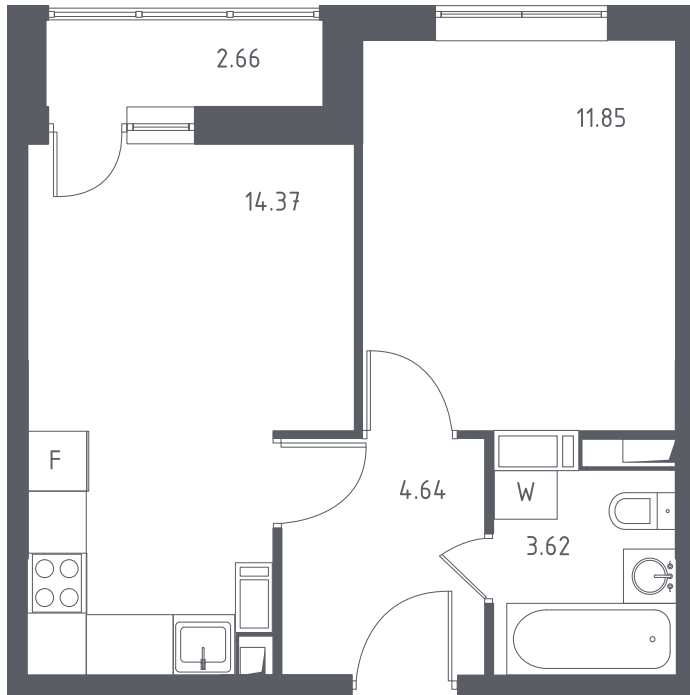

## Однокомнатная квартира №258

С отделкой

ЖК Томилино Парк

2 кв. 2020 г. срок сдачи

8 корпус

4 секция

10 этаж

ТОМ2/1К08-4

тип

35,8 м<sup>2</sup> общая  
площадь

11,9 м<sup>2</sup> жилая  
площадь

1,3 м<sup>2</sup> лоджия

**3 681 554 руб.**

Проконсультируем по ипотеке  
и индивидуальным скидкам. Бесплатно.

+7 (495) 106-83-38

На этаже