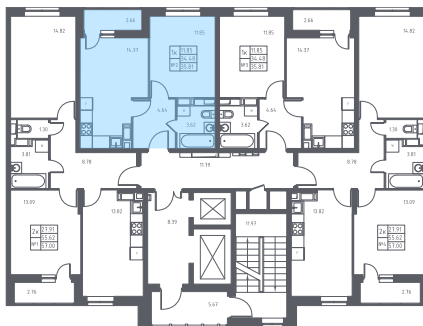

## Однокомнатная квартира №258

С отделкой

ЖК Томилино Парк

2 кв. 2020 г. срок сдачи

8 корпус

4 секция

10 этаж

ТОМ2/1К08-4

тип

35,8 м<sup>2</sup> общая  
площадь

11,9 м<sup>2</sup> жилая  
площадь

1,3 м<sup>2</sup> лоджия

**3 681 554 руб.**

Проконсультируем по ипотеке  
и индивидуальным скидкам. Бесплатно.

+7 (495) 106-83-38

На этаже