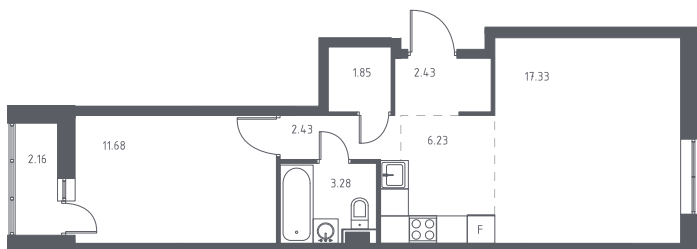

## Двухкомнатная квартира №145

С отделкой

ЖК Томилино

2 кв. 2020 г. срок сдачи

8 корпус

3 секция

2 этаж

ТОМ2/1К08-3

тип

46,3 м<sup>2</sup> общая  
площадь

29,0 м<sup>2</sup> жилая  
площадь

1,1 м<sup>2</sup> лоджия

~~4 092 600 руб.~~

**3 887 970 руб.** 5%

Проконсультируем по ипотеке  
и индивидуальным скидкам. Бесплатно.