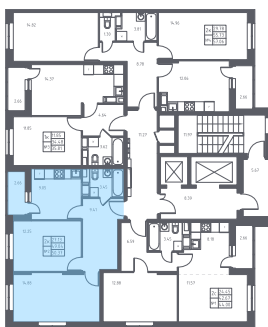

## Двухкомнатная квартира №62

С отделкой

ЖК Томилино Парк

4 кв. 2020 г. срок сдачи

8 корпус

1 секция

17 этаж

2-50-У-

ПС-2(1.2) тип

50,4 м<sup>2</sup> общая  
площадь

27,1 м<sup>2</sup> жилая  
площадь

1,3 м<sup>2</sup> лоджия

**6 692 561 руб.**

Проконсультируем по ипотеке  
и индивидуальным скидкам.

+7 (495) 106-40-56

На этаже