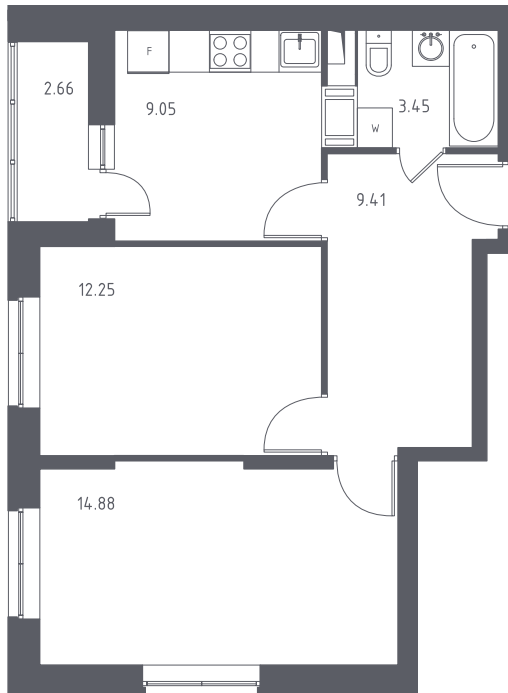

## Двухкомнатная квартира №62

С отделкой

ЖК Томилино Парк

4 кв. 2020 г. срок сдачи

8 корпус

1 секция

17 этаж

2-50-У-

ПС-2(1.2) тип

50,4 м<sup>2</sup> общая  
площадь

27,1 м<sup>2</sup> жилая  
площадь

1,3 м<sup>2</sup> лоджия

**6 692 561 руб.**

Проконсультируем по ипотеке  
и индивидуальным скидкам.

+7 (495) 106-40-56

На этаже