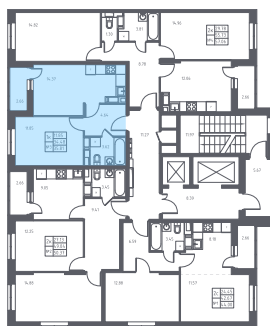

ТОМ2/1К08-1-13-03-047

Однокомнатная квартира №47

С отделкой

ЖК Томилино Парк

2 кв. 2020 г. срок сдачи

8 корпус

1 секция

13 этаж

ТОМ2/1К08-1

тип

35,8 м² общая
площадь

11,9 м² жилая
площадь

1,3 м² лоджия

~~3 926 710 руб.~~

3 534 039 руб. 10%

Проконсультируем по ипотеке
и индивидуальным скидкам. Бесплатно.

+7 (495) 106-83-38

На этаже

Для заметок

г. Москва, ул. Ивана Франко, д.8, бизнес-центр Kutuzoff Tower

Ежедневно с 9:00 до 21:00

В праздничные дни с 10:00 до 17:00

Дата генерации:

17.11.2019, 00:35:46