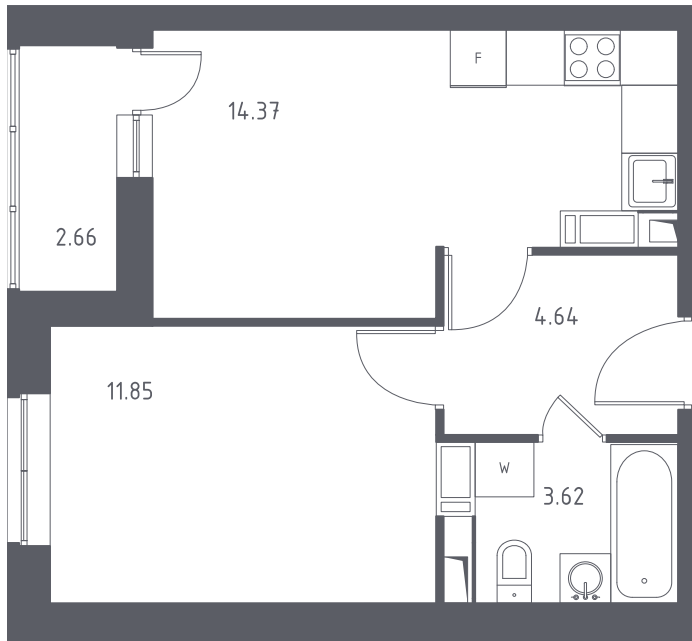

## Однокомнатная квартира №47

С отделкой

ЖК Томилино Парк

2 кв. 2020 г. срок сдачи

8 корпус

1 секция

13 этаж

ТОМ2/1К08-1

тип

35,8 м<sup>2</sup> общая  
площадь

11,9 м<sup>2</sup> жилая  
площадь

1,3 м<sup>2</sup> лоджия

~~3 926 710 руб.~~

**3 534 039 руб.** 10%

Проконсультируем по ипотеке  
и индивидуальным скидкам. Бесплатно.