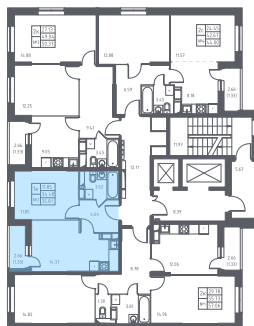

ТОМ2/1КО6-8-15-02-630

Однокомнатная квартира №630

С отделкой

ЖК Томилино Парк

2 кв. 2020 г. срок сдачи

6 корпус

8 секция

15 этаж

ТОМ2/1КО6-8

тип

35,8 м² общая
площадь

11,9 м² жилая
площадь

1,3 м² лоджия

3 809 253 руб.

Проконсультируем по ипотеке
и индивидуальным скидкам. Бесплатно.

+7 (495) 106-83-38