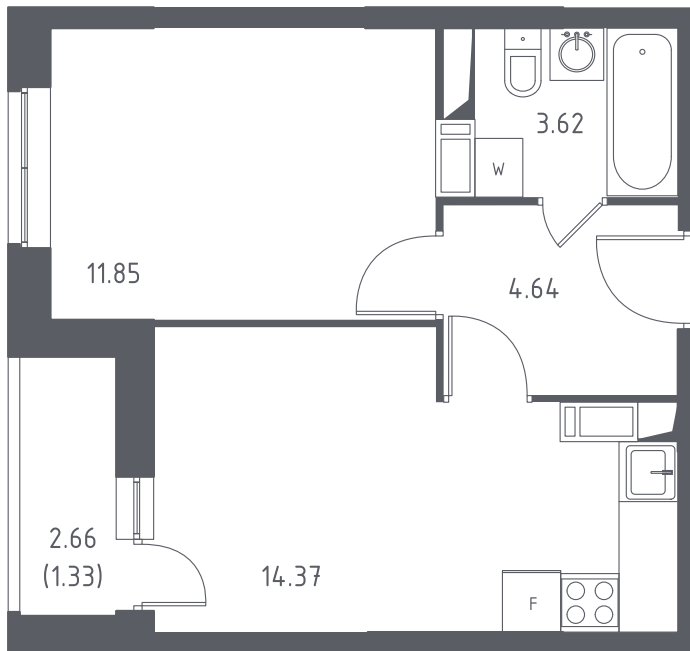

ТОМ2/1КО6-8-15-02-630

Однокомнатная квартира №630

С отделкой

ЖК Томилино Парк

2 кв. 2020 г. срок сдачи

6 корпус

8 секция

15 этаж

ТОМ2/1КО6-8

тип

35,8 м² общая
площадь

11,9 м² жилая
площадь

1,3 м² лоджия

3 809 253 руб.

Проконсультируем по ипотеке
и индивидуальным скидкам. Бесплатно.

+7 (495) 106-83-38