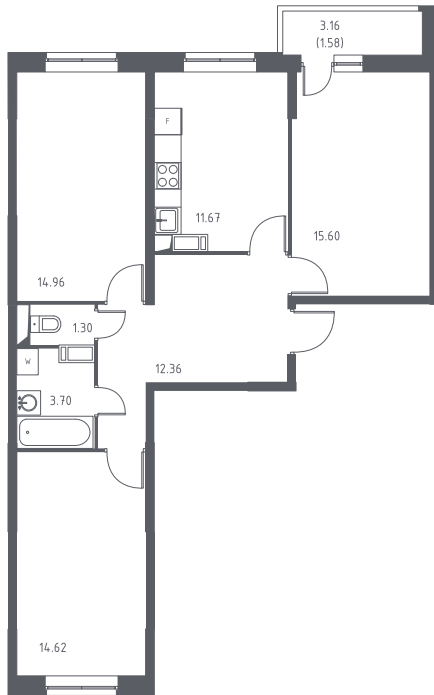

## Трёхкомнатная квартира №415

С отделкой

ЖК Томилино Парк

2 кв. 2020 г. срок сдачи

6 корпус

5 секция

16 этаж

ТОМ2/1КО6-5

тип

75,8 м<sup>2</sup> общая  
площадь

45,2 м<sup>2</sup> жилая  
площадь

1,6 м<sup>2</sup> лоджия

6 081 390 руб.

Проконсультируем по ипотеке  
и индивидуальным скидкам. Бесплатно.

+7 (495) 106-83-38

На этаже