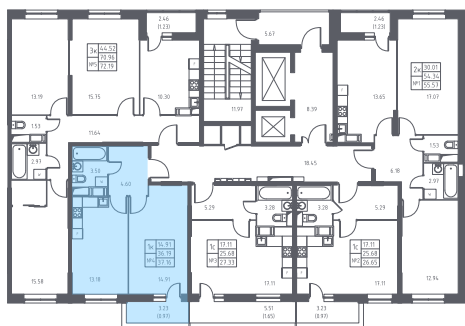

тип

37,2 м<sup>2</sup> общая  
площадь

14,9 м<sup>2</sup> жилая  
площадь

1,0 м<sup>2</sup> лоджия

~~4 089 681 руб.~~

**3 680 712 руб.**

10%

Проконсультируем по ипотеке  
и индивидуальным скидкам. Бесплатно.

+7 (495) 106-83-38

На этаже

На генплане

Для заметок

---

---

---

---