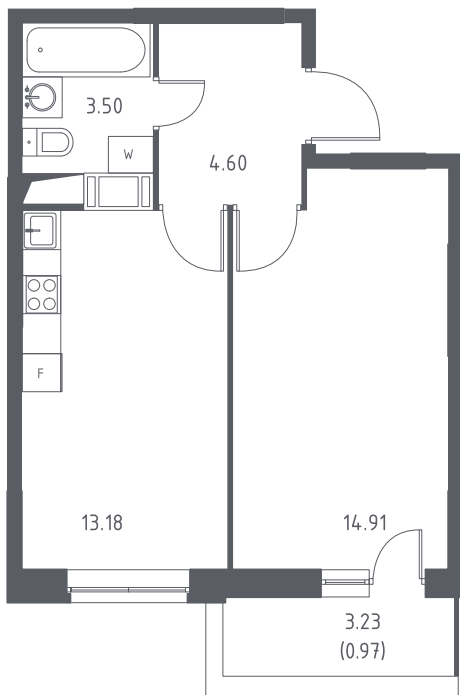

## Однокомнатная квартира №431

С отделкой

ЖК Томилино Парк

2 кв. 2020 г. срок сдачи

10 корпус

6 секция

17 этаж

ТОМ2/1К10-6

тип

37,2 м<sup>2</sup> общая  
площадь

14,9 м<sup>2</sup> жилая  
площадь

1,0 м<sup>2</sup> лоджия

~~4 089 681 руб.~~

**3 680 712 руб.**

10%

Проконсультируем по ипотеке  
и индивидуальным скидкам. Бесплатно.