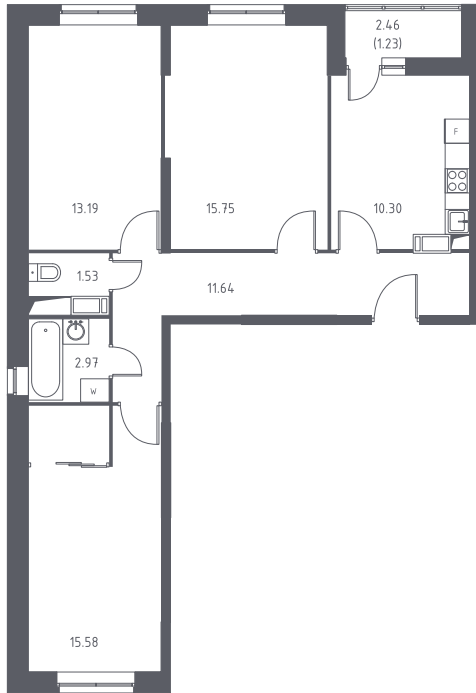

ТОМ2/1К10-5-17-05-352

Трёхкомнатная квартира №352

С отделкой

ЖК Томилино

2 кв. 2020 г. срок сдачи

10 корпус

5 секция

17 этаж

ТОМ2/1К10-5

тип

72,2 м² общая
площадь

44,5 м² жилая
площадь

1,2 м² лоджия

5 595 736 руб.

Проконсультируем по ипотеке
и индивидуальным скидкам. Бесплатно.

+7 (495) 106-83-38