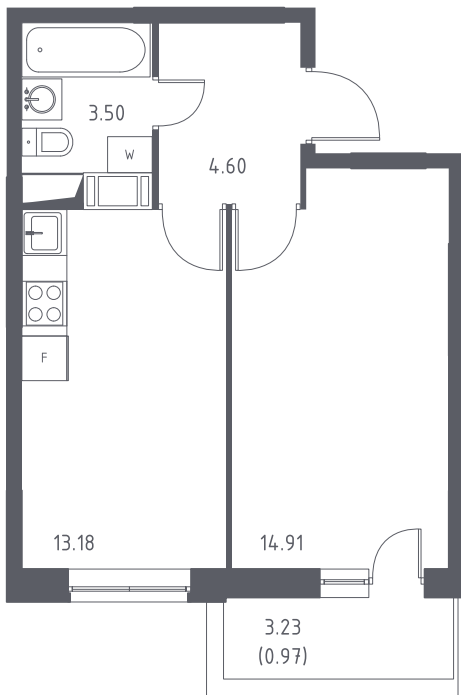

Однокомнатная квартира №463

6 корпус

6 секция

9 этаж

ТОМ2/1К06-6

тип

37,2 м² общая
площадь

14,9 м² жилая
площадь

1,0 м² лоджия

Для заметок

г. Москва, ул. Ивана Франко, д.8, бизнес-центр Kutuzoff Tower

Ежедневно с 9:00 до 21:00

В праздничные дни с 10:00 до 17:00

Дата генерации:

22.08.2019, 19:15:59