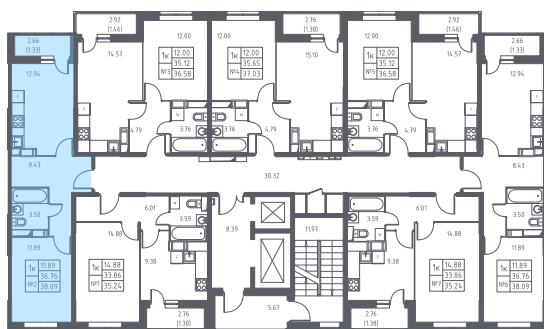

ТОМ2/1КО7-4-13-02-335

Однокомнатная квартира №335

С отделкой

ЖК Томилино Парк

2 кв. 2020 г. срок сдачи

7 корпус

4 секция

13 этаж

1-38-Р-

ПШ-2(4.2) тип

38,1 м² общая
площадь

11,9 м² жилая
площадь

1,3 м² лоджия

3 855 508 руб.

Проконсультируем по ипотеке
и индивидуальным скидкам. Бесплатно.

+7 (495) 106-83-38