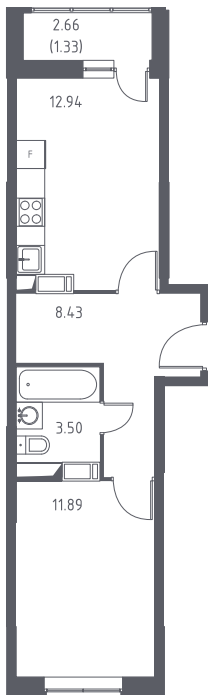

ТОМ2/1КО7-4-13-02-335

Однокомнатная квартира №335

С отделкой

ЖК Томилино Парк

2 кв. 2020 г. срок сдачи

7 корпус

4 секция

13 этаж

1-38-Р-

ПШ-2(4.2) тип

38,1 м² общая
площадь

11,9 м² жилая
площадь

1,3 м² лоджия

3 855 508 руб.

Проконсультируем по ипотеке
и индивидуальным скидкам. Бесплатно.

+7 (495) 106-83-38