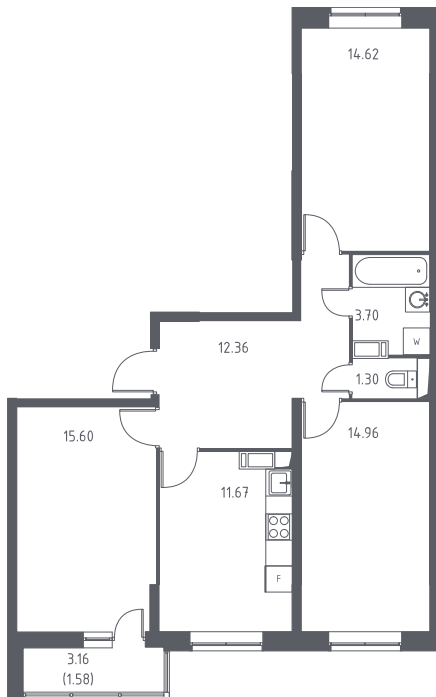

## Трёхкомнатная квартира №139

С отделкой

ЖК Томилино Парк

2 кв. 2020 г. срок сдачи

7 корпус

2 секция

16 этаж

3-76-Р-  
ДП-5(2.5) тип

75,8 м<sup>2</sup> общая  
площадь

45,2 м<sup>2</sup> жилая  
площадь

1,6 м<sup>2</sup> лоджия

**6 942 743 руб.**

Проконсультируем по ипотеке  
и индивидуальным скидкам.

+7 (495) 106-40-56

На этаже

На генплане