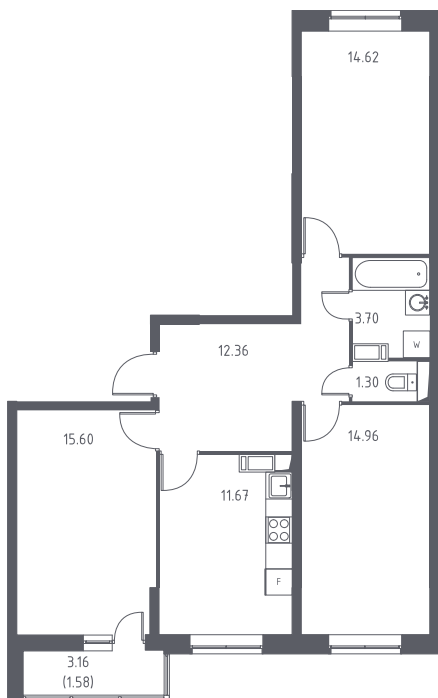

ТОМ2/1К07-2-15-05-134

Трёхкомнатная квартира №134

С отделкой

ЖК Томилино

2 кв. 2020 г. срок сдачи

7 корпус

2 секция

15 этаж

ТОМ2/1К07-2

тип

75,8 м² общая
площадь

45,2 м² жилая
площадь

1,6 м² лоджия

5 965 507 руб.

Проконсультируем по ипотеке
и индивидуальным скидкам. Бесплатно.

+7 (495) 106-83-38