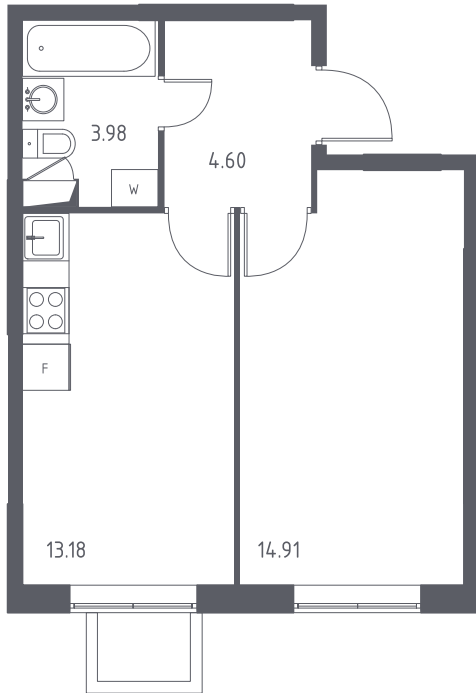

ТОМ2/1КО6-6-01-03-423

Однокомнатная квартира №423

С отделкой

ЖК Томилино Парк

2 кв. 2020 г. срок сдачи

6 корпус

6 секция

1 этаж

1-37-Л-

Д-3(6.3) тип

36,7 м² общая
площадь

14,9 м² жилая
площадь

~~3 926 770 руб.~~

3 710 797 руб. 5,5%

Проконсультируем по ипотеке
и индивидуальным скидкам. Бесплатно.

+7 (495) 106-83-38