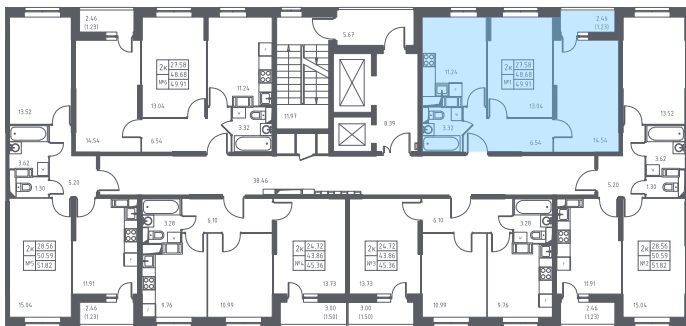

ТОМ2/1КО6-4-13-01-307

Двухкомнатная квартира №307

С отделкой

ЖК Томилино Парк

2 кв. 2020 г. срок сдачи

6 корпус

4 секция

13 этаж

ТОМ2/1КО6-4

тип

49,9 м² общая
площадь

27,6 м² жилая
площадь

1,2 м² лоджия

4 544 206 руб.

Проконсультируем по ипотеке
и индивидуальным скидкам. Бесплатно.

+7 (495) 106-83-38