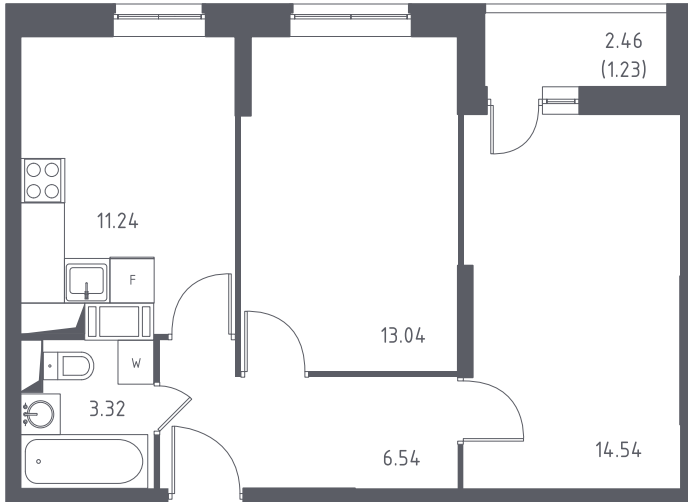

ТОМ2/1КО6-4-13-01-307

Двухкомнатная квартира №307

С отделкой

ЖК Томилино Парк

2 кв. 2020 г. срок сдачи

6 корпус

4 секция

13 этаж

ТОМ2/1КО6-4

тип

49,9 м² общая
площадь

27,6 м² жилая
площадь

1,2 м² лоджия

4 544 206 руб.

Проконсультируем по ипотеке
и индивидуальным скидкам. Бесплатно.

+7 (495) 106-83-38