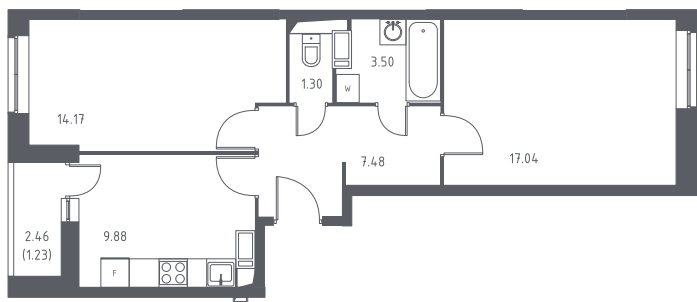

ТОМ2/1КО6-3-17-01-236

Двухкомнатная квартира №236

С отделкой

ЖК Томилино

2 кв. 2020 г. срок сдачи

6 корпус

3 секция

17 этаж

ТОМ2/1КО6-3

тип

54,6 м² общая
площадь

31,2 м² жилая
площадь

1,2 м² лоджия

~~4 568 655 руб.~~

4 431 595 руб. 3%

Проконсультируем по ипотеке
и индивидуальным скидкам. Бесплатно.