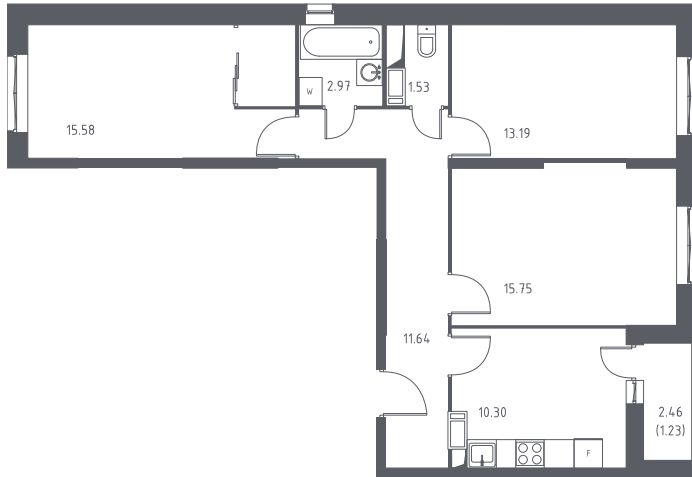

ТОМ2/1К06-1-16-05-075

Трёхкомнатная квартира №75

С отделкой

ЖК Томилино Парк

2 кв. 2020 г. срок сдачи

6 корпус

1 секция

16 этаж

ТОМ2/1К06-1

тип

72,2 м² общая
площадь44,5 м² жилая
площадь1,2 м² лоджия

5 680 054 руб.

Проконсультируем по ипотеке
и индивидуальным скидкам. Бесплатно.

+7 (495) 106-83-38

На этаже

На генплане