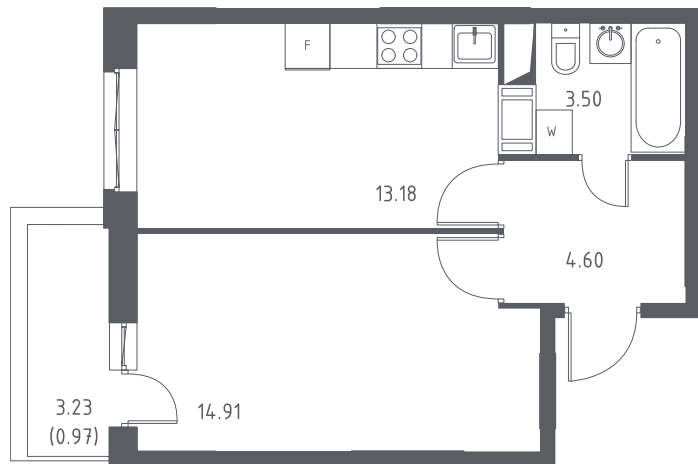

## Однокомнатная квартира №49

С отделкой

ЖК Томилино Парк

2 кв. 2020 г. срок сдачи

6 корпус

1 секция

11 этаж

ТОМ2/1КО6-1

тип

37,2 м<sup>2</sup> общая  
площадь

14,9 м<sup>2</sup> жилая  
площадь

1,0 м<sup>2</sup> лоджия

**3 834 243 руб.**

Проконсультируем по ипотеке  
и индивидуальным скидкам. Бесплатно.

+7 (495) 106-83-38

На этаже