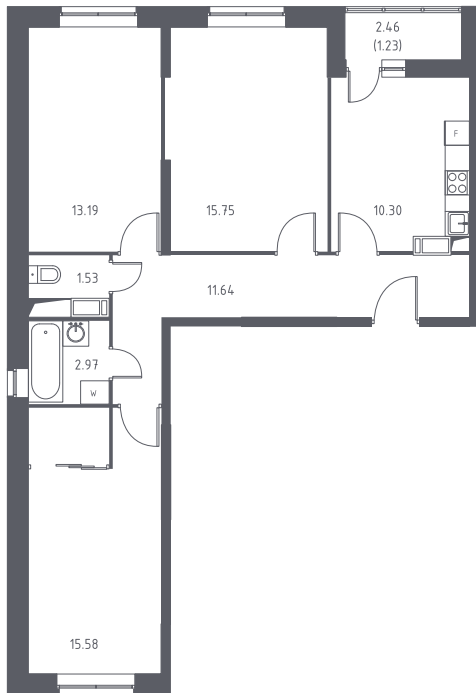

ТОМ2/1К10-6-15-05-422

Трёхкомнатная квартира №422

С отделкой

ЖК Томилино Парк

2 кв. 2020 г. срок сдачи

10 корпус

6 секция

15 этаж

3-72-Р-

ДД-5(6.5) тип

72,2 м² общая
площадь

44,5 м² жилая
площадь

1,2 м² лоджия

6 392 064 руб.

Проконсультируем по ипотеке
и индивидуальным скидкам.

+7 (495) 106-83-38