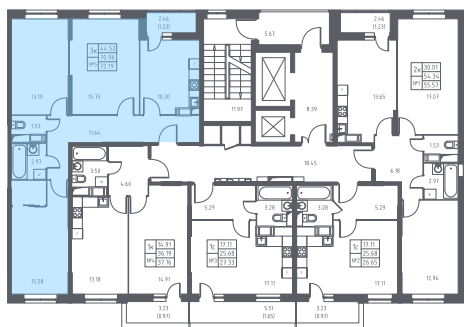

ТОМ2/1К10-6-15-05-422

Трёхкомнатная квартира №422

С отделкой

ЖК Томилино Парк

2 кв. 2020 г. срок сдачи

10 корпус

6 секция

15 этаж

3-72-Р-

ДД-5(6.5) тип

72,2 м² общая
площадь

44,5 м² жилая
площадь

1,2 м² лоджия

6 392 064 руб.

Проконсультируем по ипотеке
и индивидуальным скидкам.

+7 (495) 106-83-38