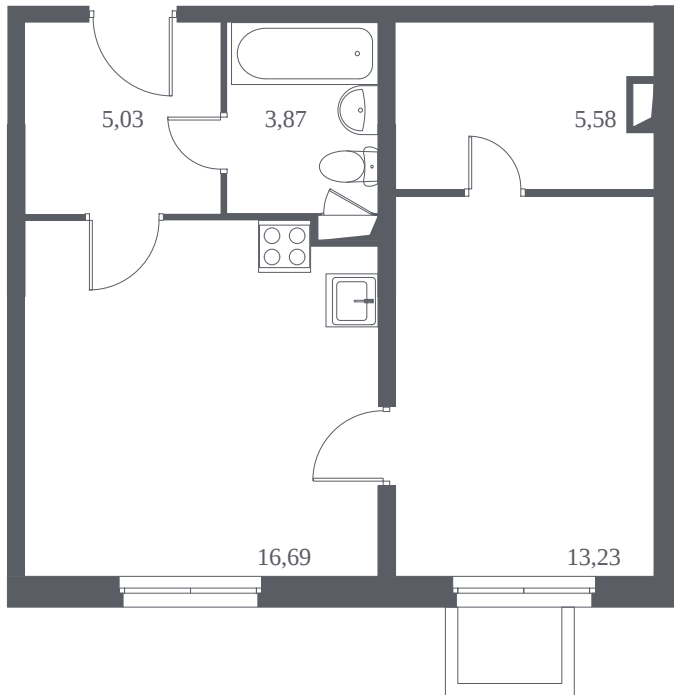

ТОМЗ/1К17-1-01-01-001

Однокомнатная квартира №1

С отделкой

На этаже

На генплане

ЖК Томилино Парк

2 кв. 2022 г. срок сдачи

17 корпус

1 секция

1 этаж

ТОМЗ/1К17-1

тип

44,4 м² общая
площадь

13,2 м² жилая
площадь

4 139 590 руб.

Проконсультируем по ипотеке
и индивидуальным скидкам.