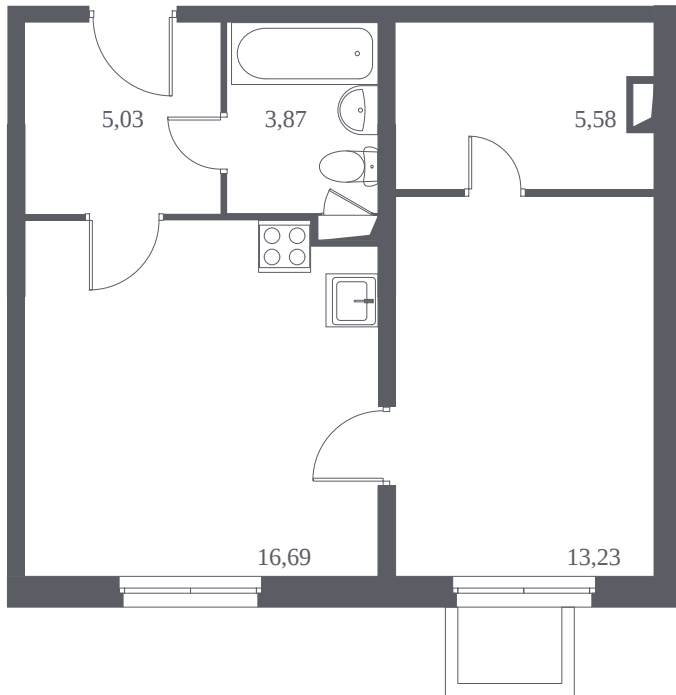

ТОМЗ/1К17-1-01-01-001

Однокомнатная квартира №1

С отделкой

На этаже

На генплане

ЖК Томилино Парк

2 кв. 2022 г. срок сдачи

17 корпус

1 секция

1 этаж

ТОМЗ/1К17-1

тип

44,4 м² общая
площадь

13,2 м² жилая
площадь

4 131 020 руб.

Проконсультируем по ипотеке
и индивидуальным скидкам.