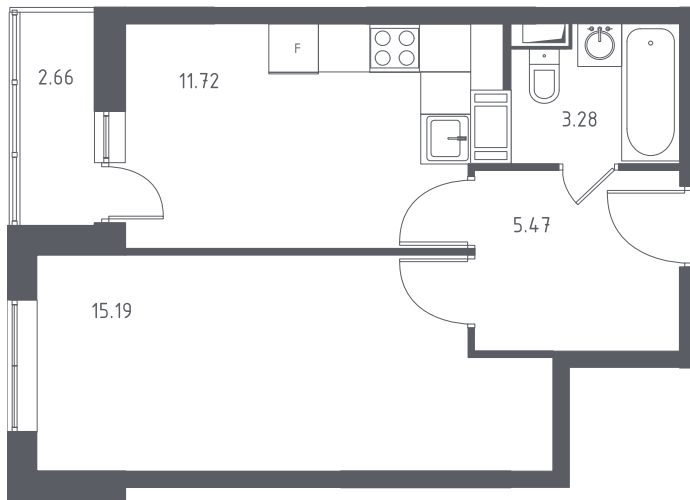

ТОМ2/1КО8-3-11-02-191

Однокомнатная квартира №191

С отделкой

ЖК Томилино Парк

2 кв. 2020 г. срок сдачи

8 корпус

3 секция

11 этаж

1-37-Л-

П-2(3.2) тип

37,0 м² общая
площадь

15,2 м² жилая
площадь

1,3 м² лоджия

4 274 860 руб.

Проконсультируем по ипотеке
и индивидуальным скидкам.

+7 (495) 106-40-56