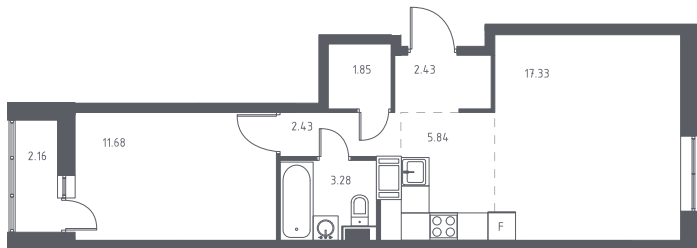

ТОМ2/1К08-3-11-01-190

Двухкомнатная квартира №190

С отделкой

ЖК Томилино

2 кв. 2020 г. срок сдачи

8 корпус

3 секция

11 этаж

ТОМ2/1К08-3

тип

46,1 м² общая
площадь

29,0 м² жилая
площадь

1,2 м² лоджия

4 249 128 руб.

Проконсультируем по ипотеке
и индивидуальным скидкам. Бесплатно.

+7 (495) 106-83-38