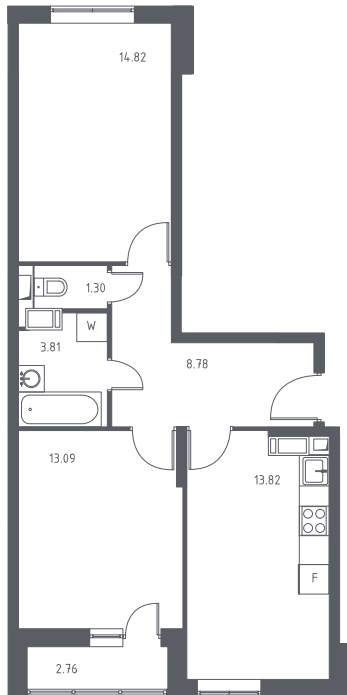

ТОМ2/1КО8-7-15-01-469

Двухкомнатная квартира №469

С отделкой

ЖК Томилино Парк

2 кв. 2020 г. срок сдачи

8 корпус

7 секция

15 этаж

2-57-Р-

ДП-1(7.1) тип

57 м² общая площадь

27,9 м² жилая
площадь

1,4 м² лоджия

5 352 471 руб.

Проконсультируем по ипотеке
и индивидуальным скидкам.

+7 (495) 106-83-38