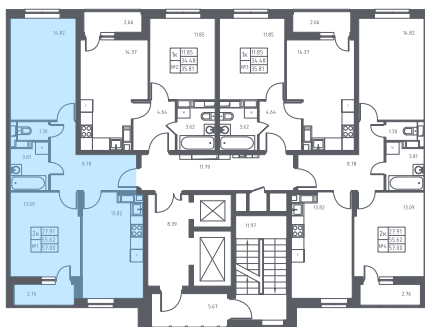

2-57-Р-

ДП-1(7.1) тип

57 м² общая площадь

27,9 м² жилая
площадь

1,4 м² лоджия

5 352 471 руб.

Проконсультируем по ипотеке
и индивидуальным скидкам.

+7 (495) 106-83-38