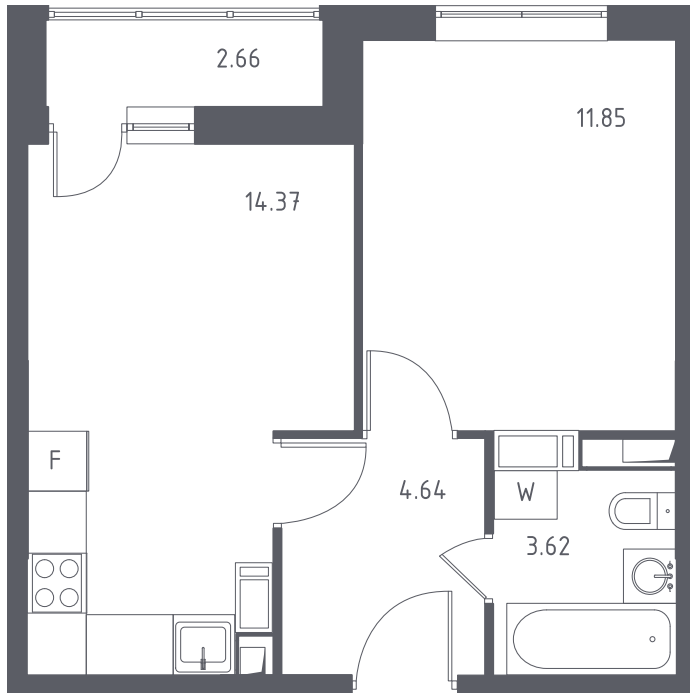

ТОМ2/1КО8-5-12-02-330

Однокомнатная квартира №330

С отделкой

ЖК Томилино Парк

2 кв. 2020 г. срок сдачи

8 корпус

5 секция

12 этаж

1-36-Л-

П-2(5.2) тип

35,8 м² общая
площадь

11,9 м² жилая
площадь

1,3 м² лоджия

4 011 400 руб.

Проконсультируем по ипотеке
и индивидуальным скидкам.

+7 (495) 106-83-38