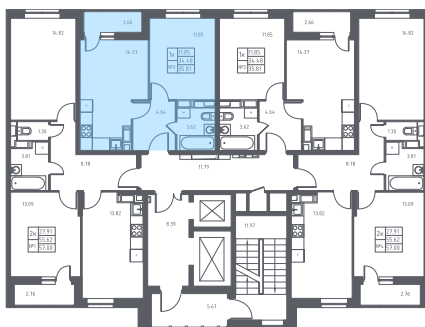

ТОМ2/1КО8-5-12-02-330

Однокомнатная квартира №330

С отделкой

ЖК Томилино Парк

2 кв. 2020 г. срок сдачи

8 корпус

5 секция

12 этаж

1-36-Л-

П-2(5.2) тип

35,8 м² общая
площадь

11,9 м² жилая
площадь

1,3 м² лоджия

4 011 400 руб.

Проконсультируем по ипотеке
и индивидуальным скидкам.

+7 (495) 106-83-38