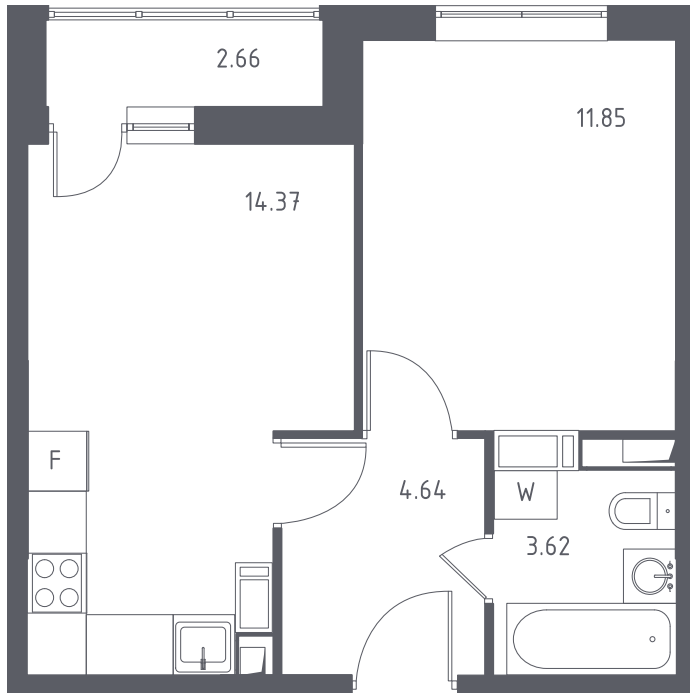

ТОМ2/1КО8-4-08-02-250

Однокомнатная квартира №250

С отделкой

ЖК Томилино Парк

2 кв. 2020 г. срок сдачи

8 корпус

4 секция

8 этаж

1-36-Л-

П-2(4.2) тип

35,8 м² общая
площадь

11,9 м² жилая
площадь

1,3 м² лоджия

3 934 409 руб.

Проконсультируем по ипотеке
и индивидуальным скидкам.

+7 (495) 106-83-38