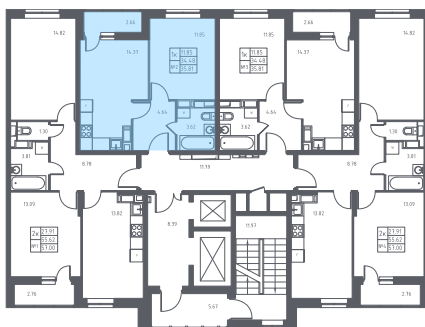

ТОМ2/1КО8-4-08-02-250

Однокомнатная квартира №250

С отделкой

ЖК Томилино Парк

2 кв. 2020 г. срок сдачи

8 корпус

4 секция

8 этаж

1-36-Л-

П-2(4.2) тип

35,8 м² общая
площадь

11,9 м² жилая
площадь

1,3 м² лоджия

3 934 409 руб.

Проконсультируем по ипотеке
и индивидуальным скидкам.

+7 (495) 106-83-38