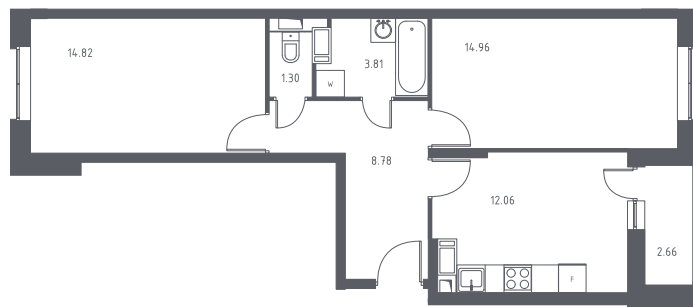

ТОМ2/1К08-1-15-04-056

Двухкомнатная квартира №56

С отделкой

ЖК Томилино

2 кв. 2020 г. срок сдачи

8 корпус

1 секция

15 этаж

ТОМ2/1К08-1

тип

57,1 м² общая
площадь

29,8 м² жилая
площадь

1,3 м² лоджия

4 678 178 руб.

Проконсультируем по ипотеке
и индивидуальным скидкам. Бесплатно.

+7 (495) 106-83-38