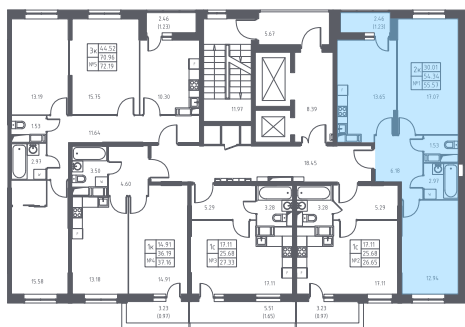

ТОМ2/1К10-6-15-01-418

Двухкомнатная квартира №418

С отделкой

ЖК Томилино Парк

2 кв. 2020 г. срок сдачи

10 корпус

6 секция

15 этаж

2-56-Р-

ДД-1(6.1) тип

55,6 м² общая
площадь

30,0 м² жилая
площадь

1,2 м² лоджия

5 408 295 руб.

Проконсультируем по ипотеке
и индивидуальным скидкам.

+7 (495) 106-83-38