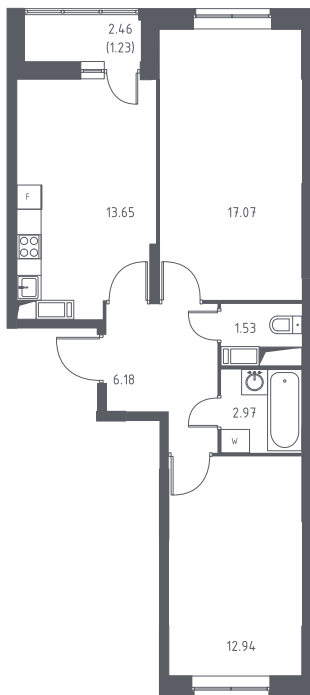

ТОМ2/1К10-6-15-01-418

Двухкомнатная квартира №418

С отделкой

ЖК Томилино Парк

2 кв. 2020 г. срок сдачи

10 корпус

6 секция

15 этаж

2-56-Р-

ДД-1(6.1) тип

55,6 м² общая
площадь

30,0 м² жилая
площадь

1,2 м² лоджия

5 408 295 руб.

Проконсультируем по ипотеке
и индивидуальным скидкам.

+7 (495) 106-83-38