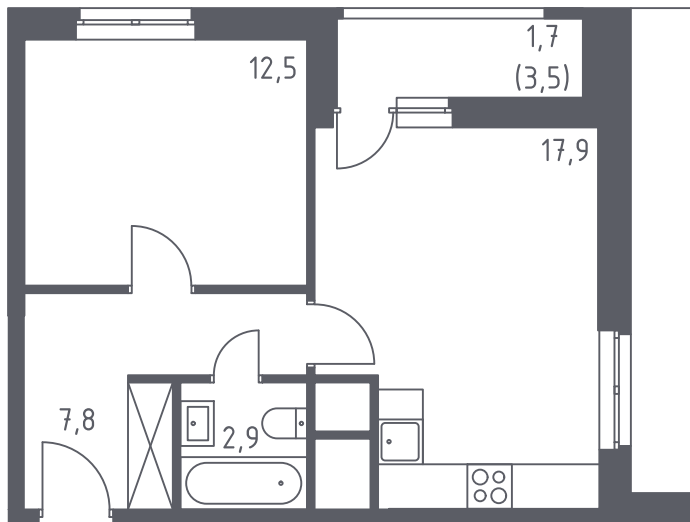

СП2А8-1-24-03-241

Двухкомнатная квартира №241

С отделкой

ЖК Спутник

4 кв. 2020 г. срок сдачи

8 корпус

1 секция

24 этаж

СП2А8-1 тип

42,8 м² общая
площадь

1,7 м² лоджия

5 242 230 руб.

Проконсультируем по ипотеке
и индивидуальным скидкам. Бесплатно.

+7 (495) 106-83-38

На генплане

Для заметок