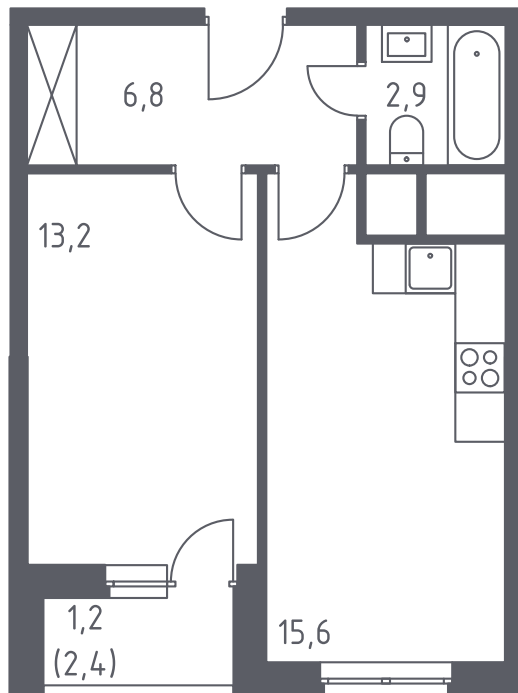

СП2А8-1-30-08-312

Однокомнатная квартира №312

С отделкой

ЖК Спутник

4 кв. 2020 г. срок сдачи

8 корпус

1 секция

30 этаж

СП2А8-1 тип

39,7 м² общая
площадь

1,2 м² лоджия

5 476 020 руб.

Проконсультируем по ипотеке
и индивидуальным скидкам. Бесплатно.

+7 (495) 106-83-38

На генплане

Для заметок