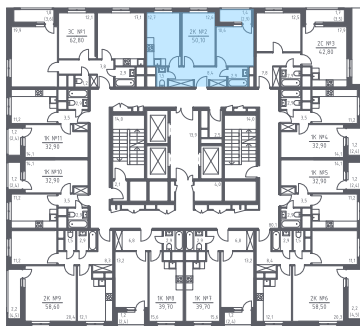

СП2А8-1-29-02-295

Двухкомнатная квартира №295

С отделкой

ЖК Спутник

4 кв. 2020 г. срок сдачи

8 корпус

1 секция

29 этаж

2-50-Д(1.2) тип

50,1 м² общая
площадь

1,4 м² лоджия

6 876 225 руб.

Проконсультируем по ипотеке
и индивидуальным скидкам.

+7 (495) 106-40-56

На этаже

На генплане