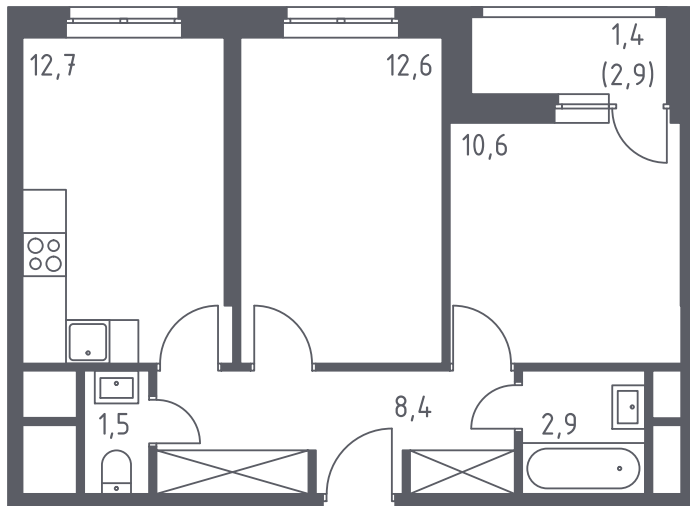

СП2А8-1-29-02-295

Двухкомнатная квартира №295

С отделкой

ЖК Спутник

4 кв. 2020 г. срок сдачи

8 корпус

1 секция

29 этаж

2-50-Д(1.2) тип

50,1 м² общая
площадь

1,4 м² лоджия

6 876 225 руб.

Проконсультируем по ипотеке
и индивидуальным скидкам.

+7 (495) 106-40-56

На этаже

На генплане