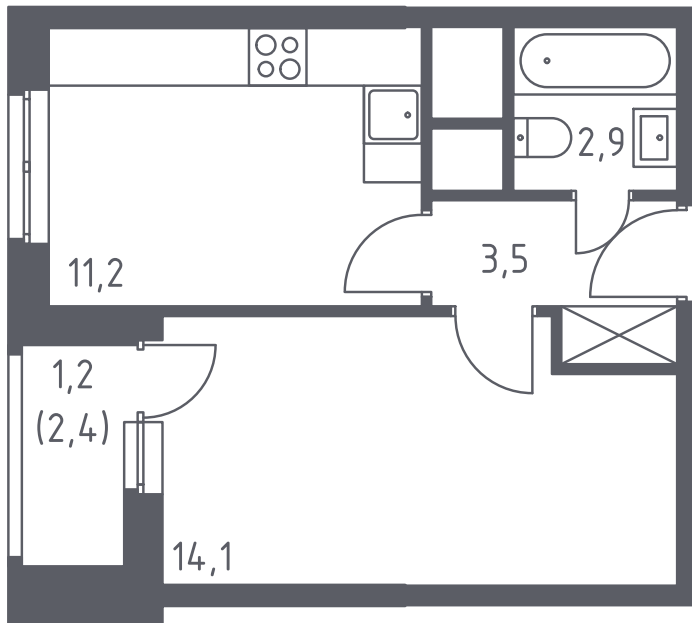

СП2А8-1-26-11-271

Однокомнатная квартира №271

С отделкой

ЖК Спутник

4 кв. 2020 г. срок сдачи

8 корпус

1 секция

26 этаж

СП2А8-1 тип

32,9 м² общая
площадь

1,2 м² лоджия

4 537 601 руб.

Проконсультируем по ипотеке
и индивидуальным скидкам. Бесплатно.

+7 (495) 106-83-38

На генплане

Для заметок