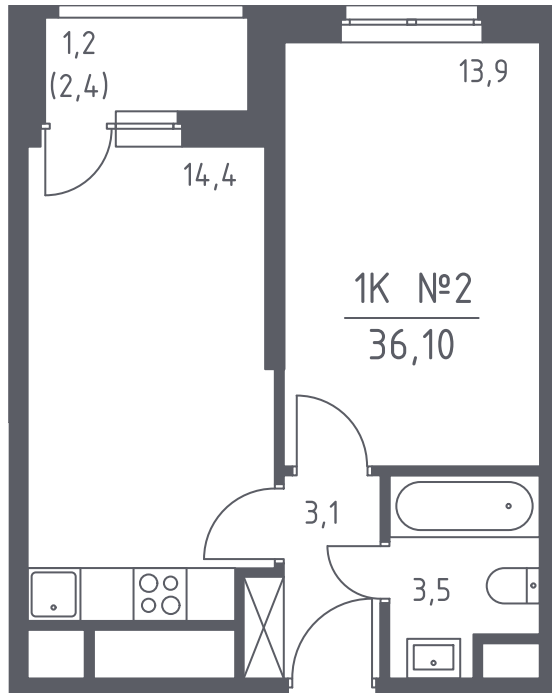

СП2А7-1-30-02-303

Однокомнатная квартира №303

С отделкой

ЖК Спутник

4 кв. 2020 г. срок сдачи

7 корпус

1 секция

30 этаж

СП2А7-1 тип

36,1 м² общая
площадь

1,2 м² лоджия

4 655 853 руб.

Проконсультируем по ипотеке
и индивидуальным скидкам. Бесплатно.

+7 (495) 106-83-38

На генплане

Для заметок