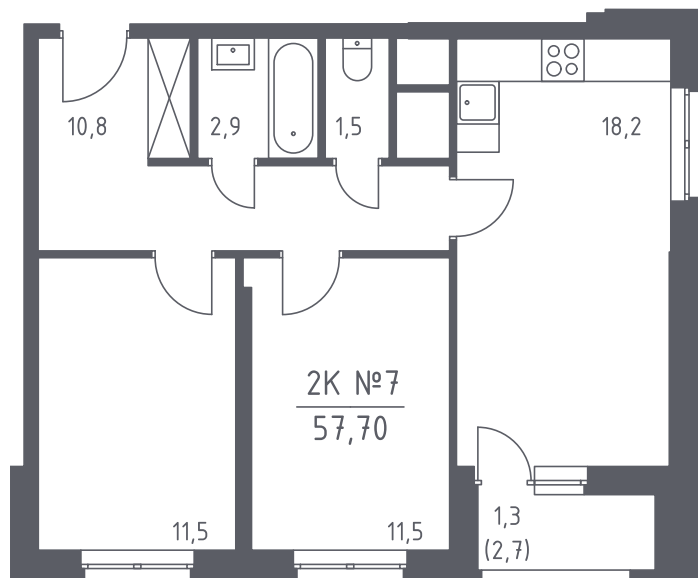

## Двухкомнатная квартира №264

С отделкой

ЖК Спутник

4 кв. 2020 г. срок сдачи

7 корпус

1 секция

26 этаж

СП2А7-1 тип

57,7 м<sup>2</sup> общая  
площадь

1,3 м<sup>2</sup> лоджия

**6 662 561 руб.**

Проконсультируем по ипотеке  
и индивидуальным скидкам. Бесплатно.

+7 (495) 106-83-38

На генплане

Для заметок

---