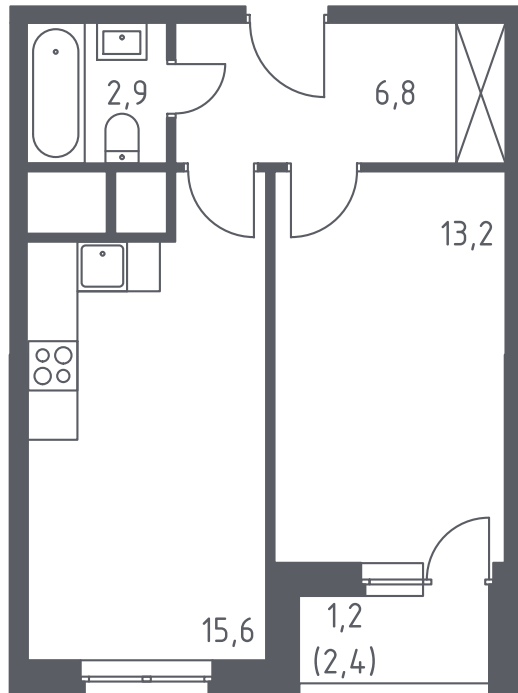

СП2А8-1-18-07-179

Однокомнатная квартира №179

С отделкой

ЖК Спутник

4 кв. 2020 г. срок сдачи

8 корпус

1 секция

18 этаж

СП2А8-1 тип

39,7 м² общая
площадь

1,2 м² лоджия

4 922 522 руб.

Проконсультируем по ипотеке
и индивидуальным скидкам. Бесплатно.

+7 (495) 106-83-38

На генплане

Для заметок