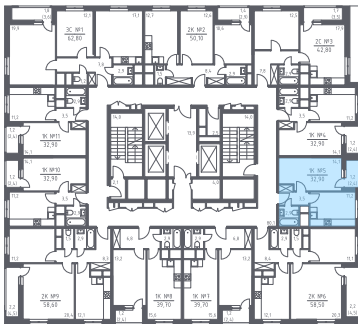

СП2А8-1-27-05-276

Однокомнатная квартира №276

С отделкой

ЖК Спутник

4 кв. 2020 г. срок сдачи

8 корпус

1 секция

27 этаж

1-32-М(1.5) тип

32,9 м² общая
площадь

1,2 м² лоджия

4 858 014 руб.

Проконсультируем по ипотеке
и индивидуальным скидкам.

+7 (495) 106-40-56

На этаже

На генплане