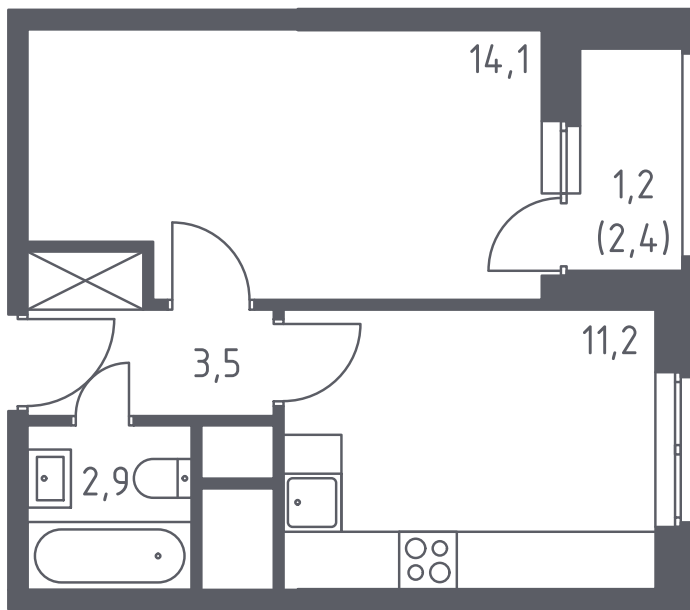

СП2А8-1-27-05-276

Однокомнатная квартира №276

С отделкой

ЖК Спутник

4 кв. 2020 г. срок сдачи

8 корпус

1 секция

27 этаж

1-32-М(1.5) тип

32,9 м² общая
площадь

1,2 м² лоджия

4 858 014 руб.

Проконсультируем по ипотеке
и индивидуальным скидкам.

+7 (495) 106-40-56

На этаже

На генплане