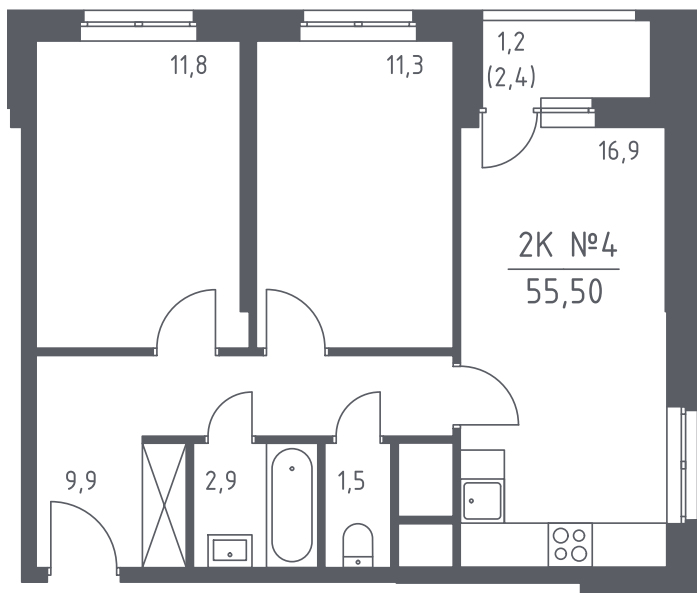

СП2А7-1-29-04-294

Двухкомнатная квартира №294

С отделкой

ЖК Спутник

4 кв. 2020 г. срок сдачи

7 корпус

1 секция

29 этаж

СП2А7-1 тип

55,5 м² общая
площадь

1,2 м² лоджия

6 295 365 руб.

Проконсультируем по ипотеке
и индивидуальным скидкам. Бесплатно.

+7 (495) 106-83-38

На генплане

Для заметок