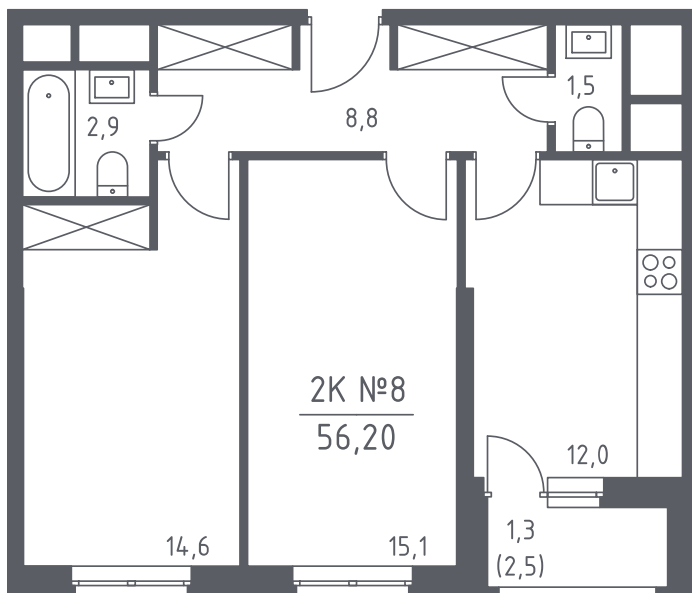

СП2А7-1-28-08-287

Двухкомнатная квартира №287

С отделкой

ЖК Спутник

4 кв. 2020 г. срок сдачи

7 корпус

1 секция

28 этаж

СП2А7-1 тип

56,2 м² общая
площадь

1,3 м² лоджия

7 086 483 руб.

Проконсультируем по ипотеке
и индивидуальным скидкам. Бесплатно.

+7 (495) 106-83-38

На генплане

Для заметок