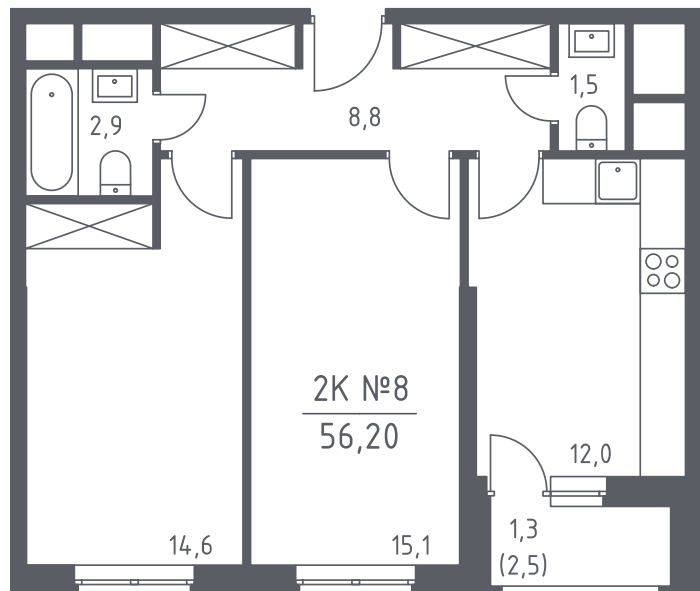

СП2А7-1-25-08-254

Двухкомнатная квартира №254

С отделкой

ЖК Спутник

4 кв. 2020 г. срок сдачи

7 корпус

1 секция

25 этаж

СП2А7-1 тип

56,2 м² общая площадь 1,3 м² лоджия

6 686 732 руб.

Проконсультируем по ипотеке
и индивидуальным скидкам. Бесплатно.

+7 (495) 106-83-38

На генплане

Для заметок

г. Москва, ул. Ивана Франко, д.8, бизнес-центр Kutuzoff Tower