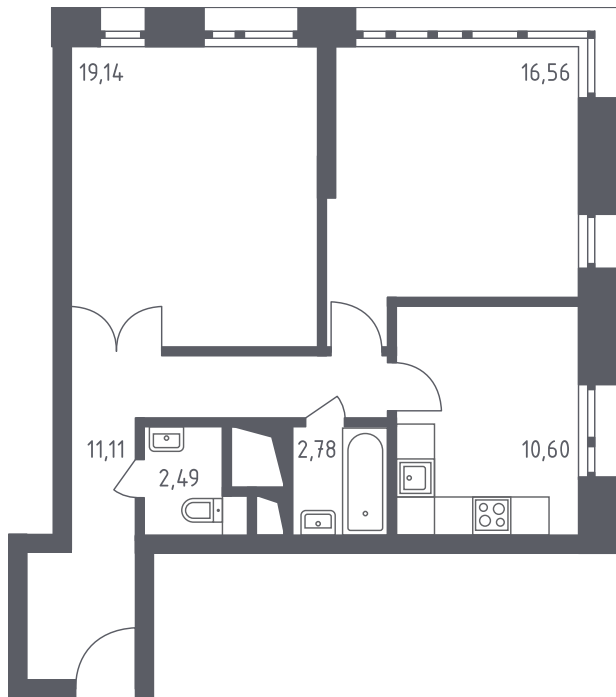

СП1А3-1-32-9-468

Двухкомнатная квартира №468

С отделкой

ЖК Спутник

1 кв. 2019 г. срок сдачи

3 корпус

1 секция

32 этаж

СП1А3-1 тип

62,7 м² общая
площадь

35,7 м² жилая
площадь

8 213 700 руб.

Проконсультируем по ипотеке
и индивидуальным скидкам. Бесплатно.

+7 (495) 106-83-38

На генплане

Для заметок