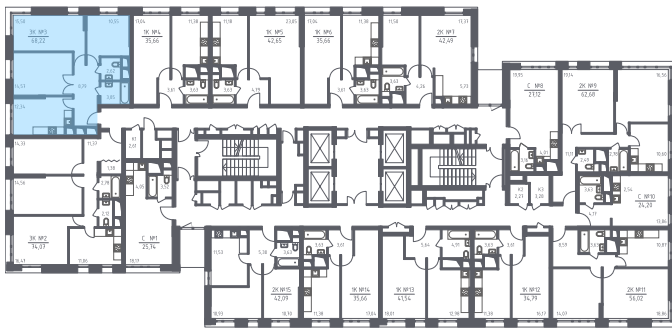

СП1А3-1-32-3-462

Трёхкомнатная квартира №462

С отделкой

На этаже

На генплане

ЖК Спутник

1 кв. 2019 г. срок сдачи

3 корпус

1 секция

32 этаж

СП1А3-1 тип

68,3 м² общая
площадь

40,6 м² жилая
площадь

9 358 056 руб.

Проконсультируем по ипотеке
и индивидуальным скидкам.

+7 (495) 106-83-38