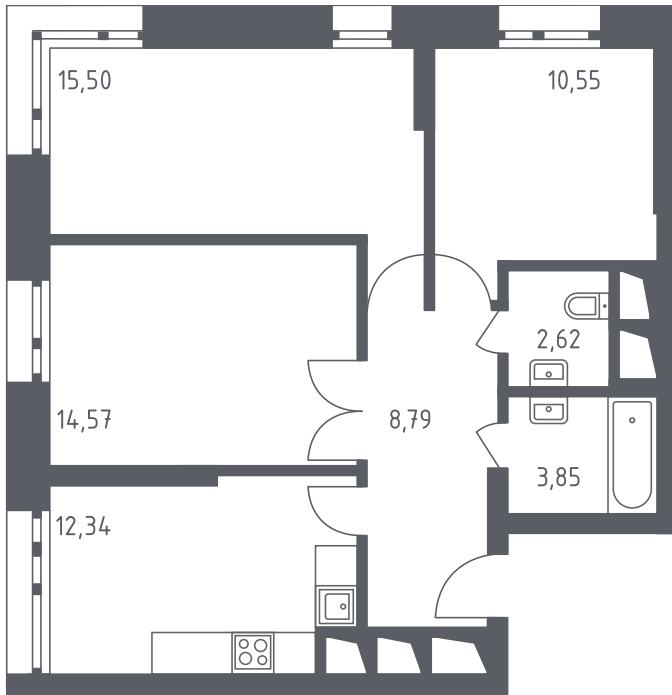

СП1А3-1-32-3-462

Трёхкомнатная квартира №462

С отделкой

На этаже

На генплане

ЖК Спутник

1 кв. 2019 г. срок сдачи

3 корпус

1 секция

32 этаж

СП1А3-1 тип

68,3 м² общая
площадь

40,6 м² жилая
площадь

9 358 056 руб.

Проконсультируем по ипотеке
и индивидуальным скидкам.

+7 (495) 106-83-38