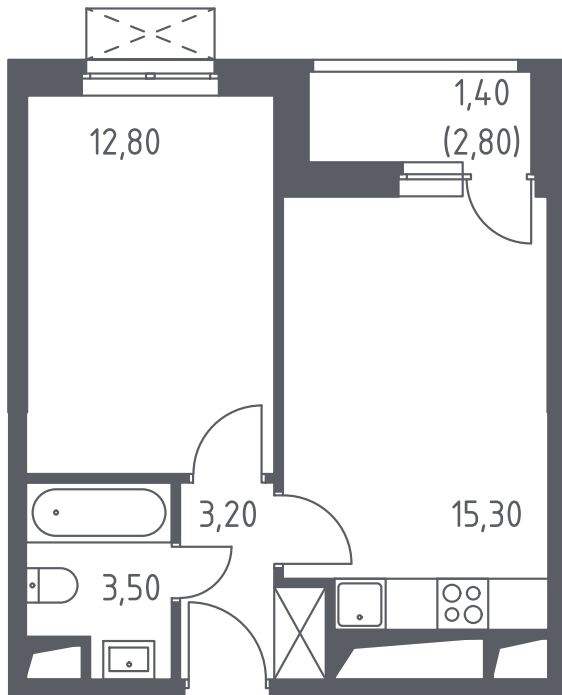

СП2А9-1-27-03-260

Однокомнатная квартира №260

С отделкой

ЖК Спутник

4 кв. 2020 г. срок сдачи

9 корпус

1 секция

27 этаж

1-36-Д(1.3) тип

36,2 м² общая
площадь

1,4 м² лоджия

4 862 239 руб.

Проконсультируем по ипотеке
и индивидуальным скидкам.

+7 (495) 106-83-38

На этаже

На генплане