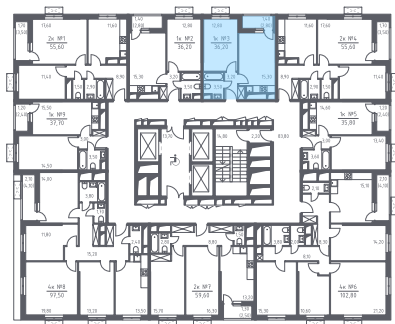

СП2А9-1-27-03-260

Однокомнатная квартира №260

С отделкой

ЖК Спутник

4 кв. 2020 г. срок сдачи

9 корпус

1 секция

27 этаж

1-36-Д(1.3) тип

36,2 м² общая
площадь

1,4 м² лоджия

4 862 239 руб.

Проконсультируем по ипотеке
и индивидуальным скидкам.

+7 (495) 106-83-38

На этаже

На генплане