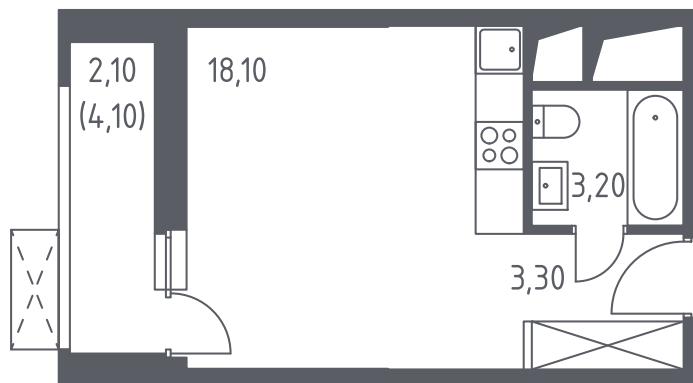

СП2А9-1-20-10-190

Студия №190

С отделкой

ЖК Спутник

4 кв. 2020 г. срок сдачи

9 корпус

1 секция

20 этаж

С-26-Б(1.10)

тип

26,7 м² общая
площадь

2,1 м² лоджия

4 358 561 руб.

Проконсультируем по ипотеке
и индивидуальным скидкам.

+7 (495) 106-83-38

На этаже