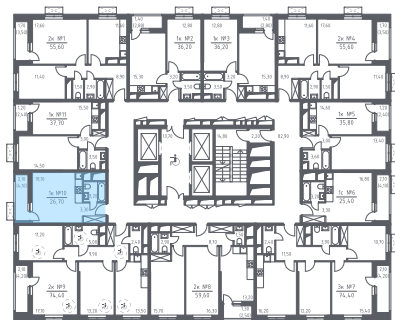

СП2А9-1-20-10-190

Студия №190

С отделкой

ЖК Спутник

4 кв. 2020 г. срок сдачи

9 корпус

1 секция

20 этаж

С-26-Б(1.10)

тип

26,7 м² общая
площадь

2,1 м² лоджия

4 358 561 руб.

Проконсультируем по ипотеке
и индивидуальным скидкам.

+7 (495) 106-83-38

На этаже