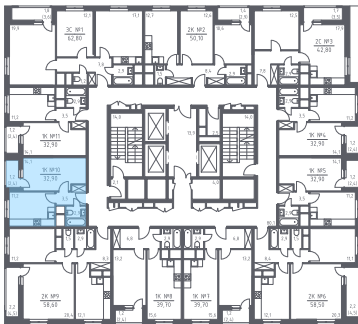

СП2А8-1-30-10-314

Однокомнатная квартира №314

С отделкой

ЖК Спутник

4 кв. 2020 г. срок сдачи

8 корпус

1 секция

30 этаж

1-32-Б(1.10)

тип

32,9 м² общая
площадь

1,2 м² лоджия

4 860 876 руб.

Проконсультируем по ипотеке
и индивидуальным скидкам.

+7 (495) 106-83-38

На этаже