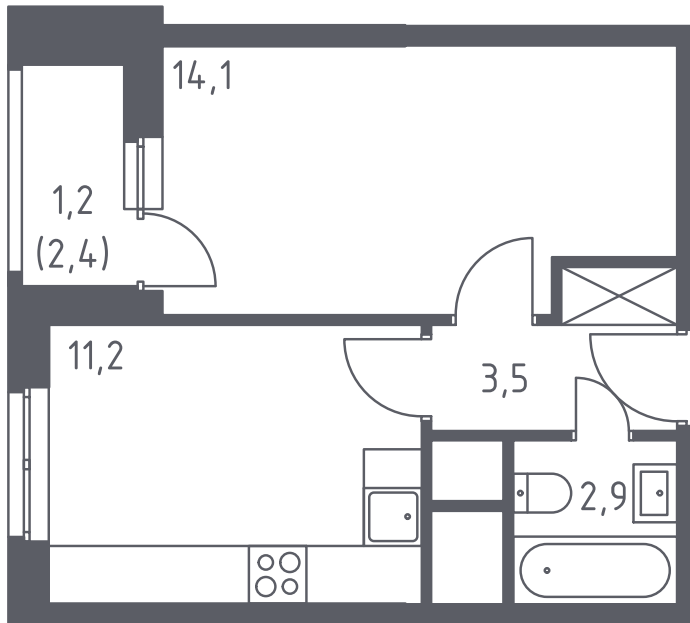

СП2А8-1-30-10-314

Однокомнатная квартира №314

С отделкой

ЖК Спутник

4 кв. 2020 г. срок сдачи

8 корпус

1 секция

30 этаж

1-32-Б(1.10)

тип

32,9 м² общая
площадь

1,2 м² лоджия

4 860 876 руб.

Проконсультируем по ипотеке
и индивидуальным скидкам.

+7 (495) 106-83-38

На этаже