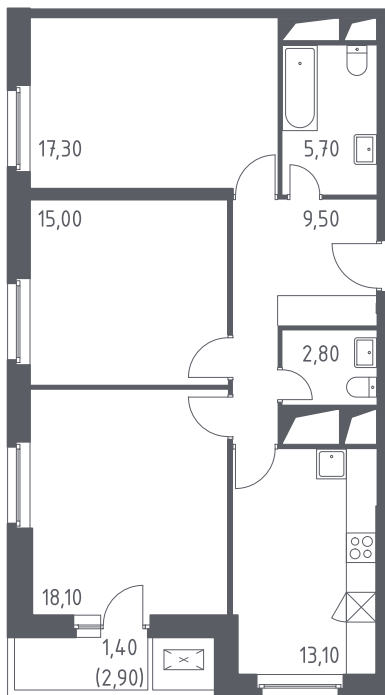

## Трёхкомнатная квартира №143

С отделкой

На этаже

ЖК Спутник

3 кв. 2021 г. срок сдачи

12 корпус

1 секция

16 этаж

3-83-У-  
ЛБ(1.10) тип

82,9 м<sup>2</sup> общая  
площадь

1,4 м<sup>2</sup> лоджия

**9 557 292 руб.**

Проконсультируем по ипотеке  
и индивидуальным скидкам.

+7 (495) 106-83-38

На генплане

Для заметок