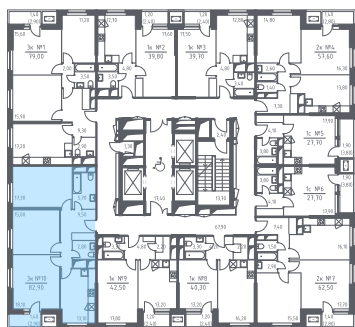

СП2А12-1-16-10-143

Трёхкомнатная квартира №143

С отделкой

На этаже

ЖК Спутник

3 кв. 2021 г. срок сдачи

12 корпус

1 секция

16 этаж

3-83-У-
ЛБ(1.10) тип

82,9 м² общая
площадь

1,4 м² лоджия

9 557 292 руб.

Проконсультируем по ипотеке
и индивидуальным скидкам.

+7 (495) 106-83-38