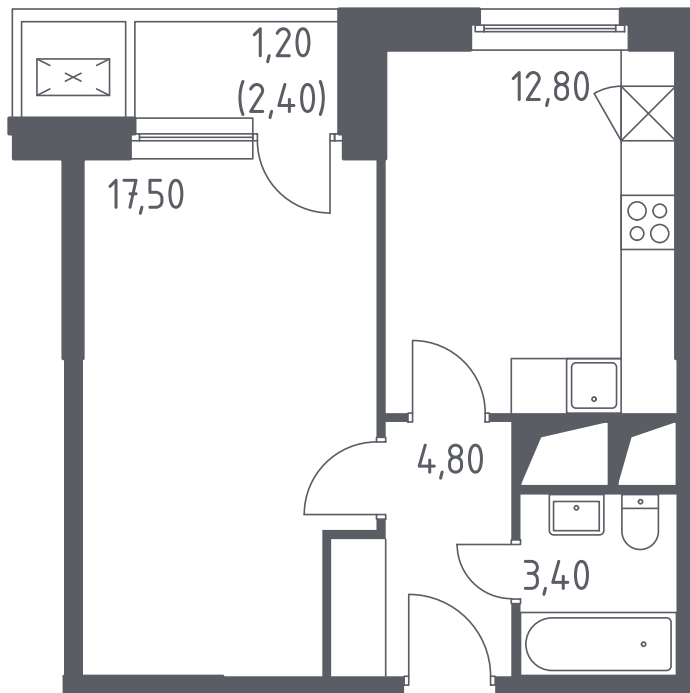

## Однокомнатная квартира №116

С отделкой

ЖК Спутник

3 кв. 2021 г. срок сдачи

12 корпус

1 секция

14 этаж

1-40-Л-П(1.3)

тип

39,7 м<sup>2</sup> общая  
площадь

1,2 м<sup>2</sup> лоджия

**4 895 486 руб.**

Проконсультируем по ипотеке  
и индивидуальным скидкам.

+7 (495) 106-83-38

На этаже

На генплане