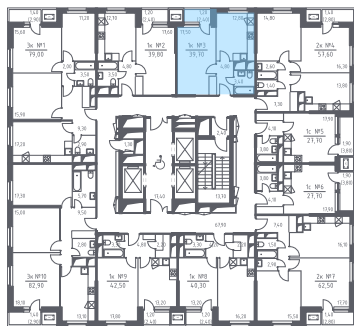

## Однокомнатная квартира №116

С отделкой

ЖК Спутник

3 кв. 2021 г. срок сдачи

12 корпус

1 секция

14 этаж

1-40-Л-П(1.3)

тип

39,7 м<sup>2</sup> общая  
площадь

1,2 м<sup>2</sup> лоджия

**4 895 486 руб.**

Проконсультируем по ипотеке  
и индивидуальным скидкам.

+7 (495) 106-83-38

На этаже

На генплане